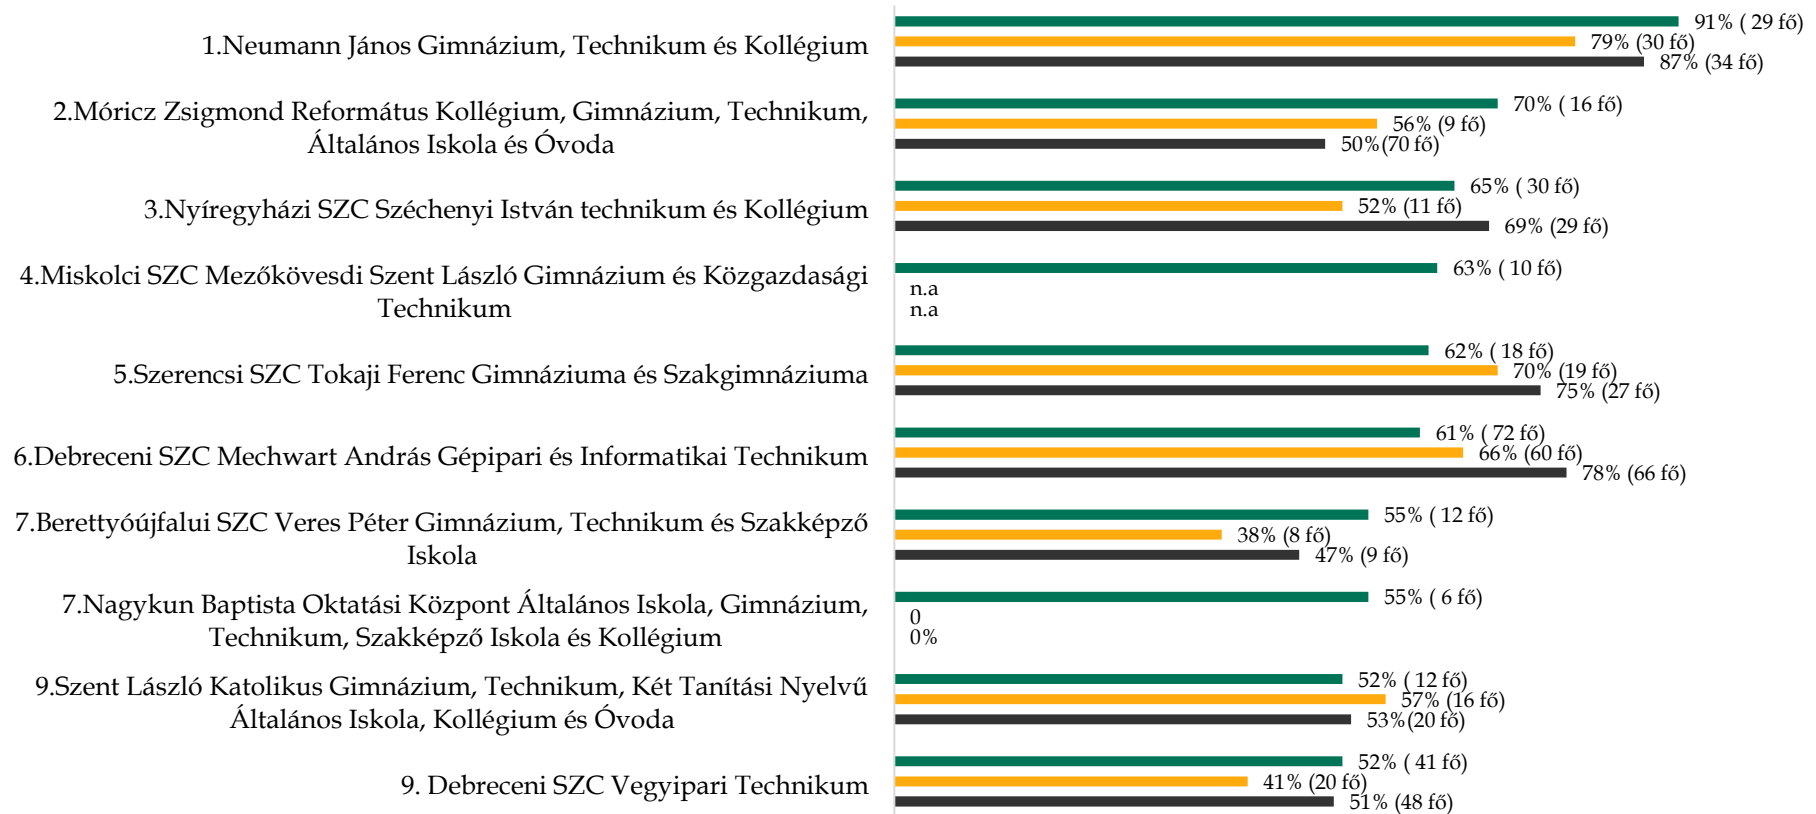

Felvett és jogviszonyt megkezdett hallgatók / felvett és jogviszonyt megkezdett
nyelvvizsgával rendelkező hallgatók aránya technikumonként a jelölt félévekre vonatkozóan a
18-22 éves korosztályt vizsgálva

■ 2025/26/1 ■ 2024/25/1 ■ 2023/24/1

Felvett és jogviszonyt megkezdett hallgatók / felvett és jogviszonyt megkezdett
nyelvvizsgával rendelkező hallgatók aránya technikumonként a jelölt félévekre vonatkozóan a
18-22 éves korosztályt vizsgálva